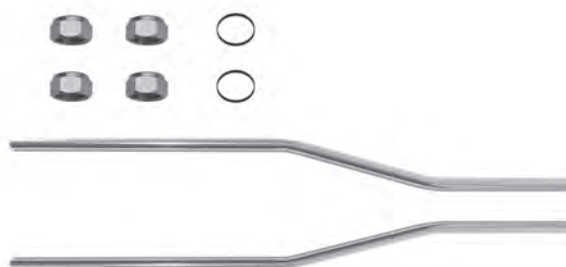

Art. 41 L=400/450 mm

Art. 42 L=600 mm

INOX

Čvrste veze za protočni bojler
sa pripadajućim elementima