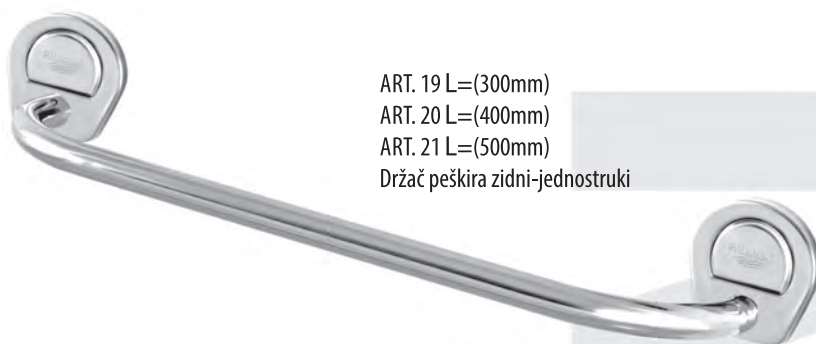

ART. 19 L=(300mm)
ART. 20 L=(400mm)
ART. 21 L=(500mm)
Držač peškira zidni-jednostruki

ART. 33
Držač rolo papira
sa poklopcem

ART. 35
Držač rolo peškira-ubrusa
sa poklopcem

bathroom accessories

ART. 128
Ogledalo
u ramu 50/60 cm