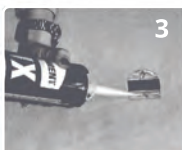

3
"Bazenčice" iznad i ispod lepljive
trake napunite montažnim lepkom