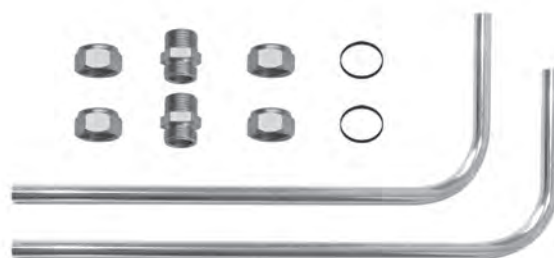

Art. 32 15/15 cm

Art. 34 20/20 cm

Art. 36 20/25 cm

Art. 38 20/30 cm

INOX

Art. 321
Vratanca za kade 15/15 cm

INOX

Art. 84
Ventilaciona rešetka 15/20 cmČvrste veze za bojler
sa pripadajućim elementima

Art. 41 L=400/450 mm

Art. 42 L=600 mm

INOX

Čvrste veze za protočni bojler
sa pripadajućim elementima

Art. 43 L=460 mm

Art. 44 L=600 mm

INOX

ČELIČNE KAPE I ROZETE ZA OKRUGLE I ČETVRTASTE CEVI