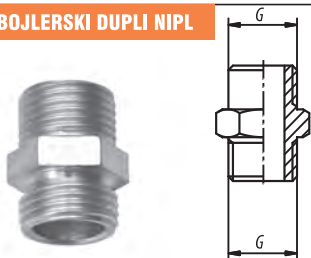

ART. 195 L=(400mm)
ART. 196 L=(500mm)
Držać peškira zidni-dupli

ART. 192 L=(300mm)
ART. 193 L=(400mm)
ART. 194 L=(500mm)
Držać peškira zidni-jednostruki

VODOVODNI PRODUŽETAK

Art.	G	L ₁
90	3/8"	10
91		15
53		20
54		30
45	1/2"	5
46		10
47		15
48		20
49		25
50		30
51		35
52		40
123	3/4"	80
121		10
117		20
122		30
118	40	

BOJLERSKI DUPLI NIPL

Art.	G
55	1/4"
56	3/8"
57	1/2"
100	3/4"

BOJLERSKI DUPLI NIPL - REDUCIR

Art.	G ₁	G ₂
58	1/4"	3/8"
59	1/4"	1/2"
60	3/8"	1/2"
99	1/2"	3/4"

BOJLERSKA NIPL REDUKCIJA

Art.	G ₁	G ₂
165	1/4"	3/8"
61	1/4"	1/2"
62	3/8"	1/2"
89	1/2"	3/4"