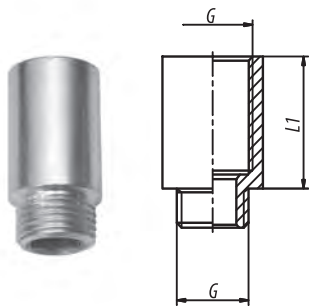

ART. 190
Držać peškira trapezni

ART. 187
Držać peškira pokretni
jednodelni

ART. 188
Držać peškira pokretni
dvoodelni

ART. 16
Držać peškira pokretni
trodelni

ART. 81 L=(300mm)
ART. 82 L=(400mm)
ART. 83 L=(500mm)
Rukohvat za kade

ART. 195 L=(400mm)
ART. 196 L=(500mm)
Držać peškira zidni-dupli

ART. 192 L=(300mm)
ART. 193 L=(400mm)
ART. 194 L=(500mm)
Držać peškira zidni-jednostruki

VODOVODNI PRODUŽETAK

Art.	G	L ₁
90	3/8"	10
91		15
53		20
54		30
45	1/2"	5
46		10
47		15
48		20
49		25
50		30
51		35
52		40
123	3/4"	80
121		10
117		20
122		30
118	40	