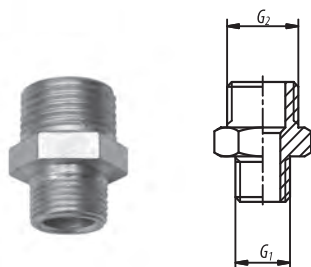

ART. 195 L=(400mm)
ART. 196 L=(500mm)
Držać peškira zidni-dupli

ART. 192 L=(300mm)
ART. 193 L=(400mm)
ART. 194 L=(500mm)
Držać peškira zidni-jednostruki

VODOVODNI PRODUŽETAK

Art.	G	L ₁
90	3/8"	10
91		15
53		20
54		30
45	1/2"	5
46		10
47		15
48		20
49		25
50		30
51		35
52		40
123	3/4"	80
121		10
117		20
122		30
118	40	

BOJLERSKI DUPLI NIPL

Art.	G
55	1/4"
56	3/8"
57	1/2"
100	3/4"

BOJLERSKI DUPLI NIPL - REDUCIR

Art.	G ₁	G ₂
58	1/4"	3/8"
59	1/4"	1/2"
60	3/8"	1/2"
99	1/2"	3/4"

BOJLERSKA NIPL REDUKCIJA

Art.	G ₁	G ₂
165	1/4"	3/8"
61	1/4"	1/2"
62	3/8"	1/2"
89	1/2"	3/4"